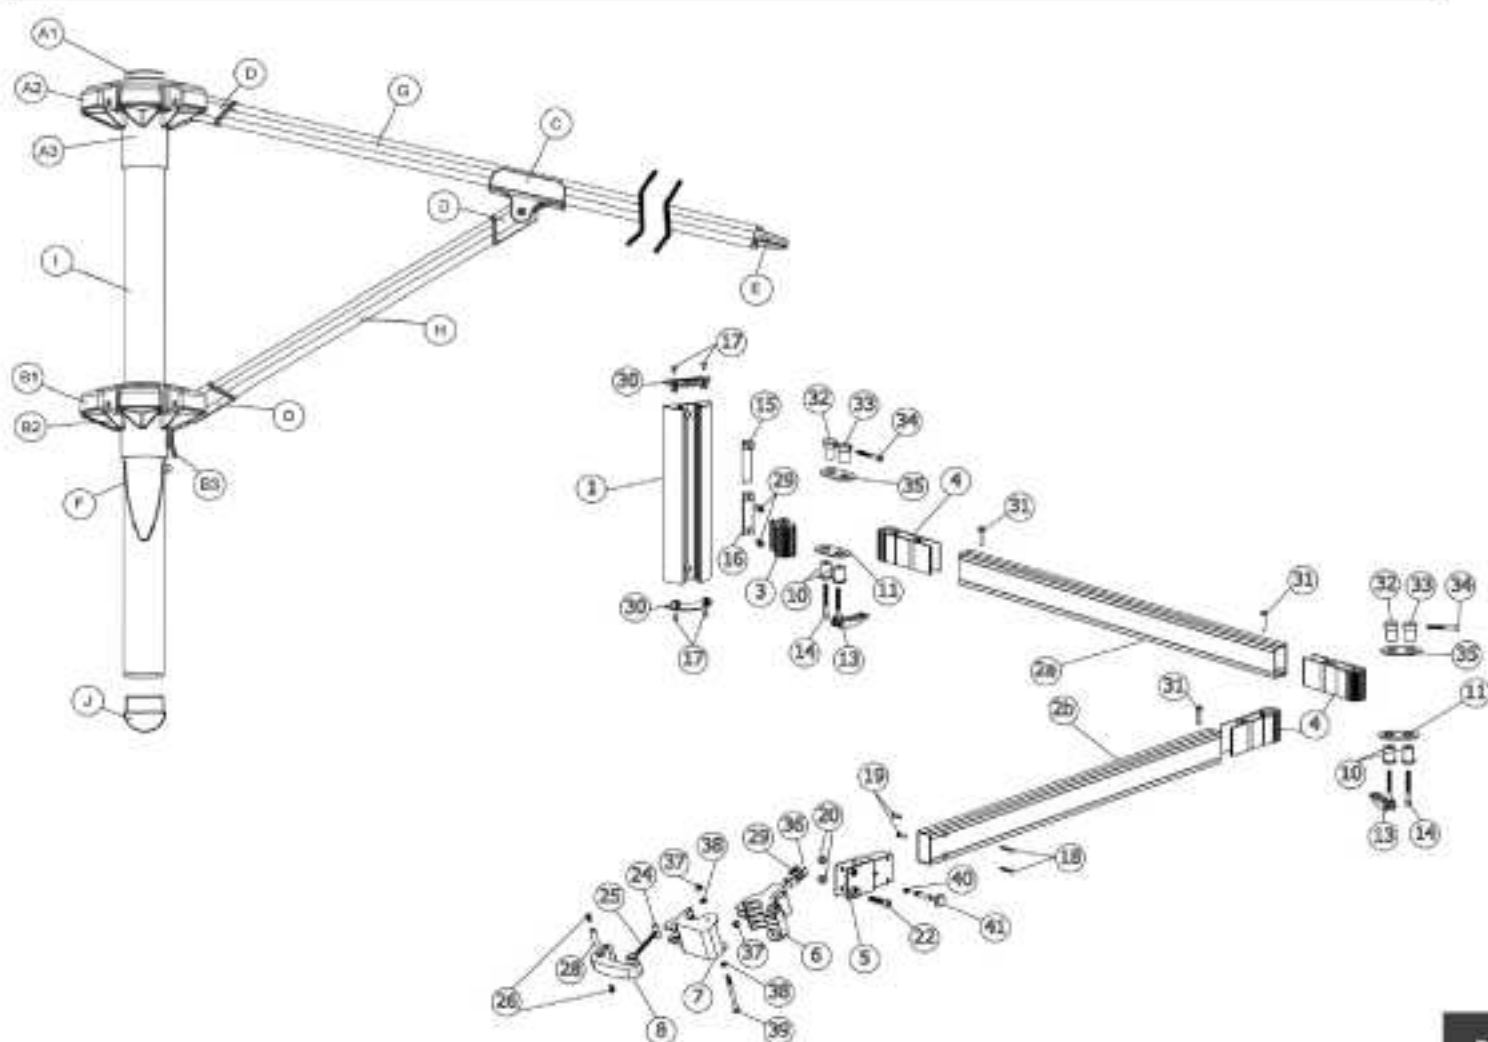

LES TOILES DE REMPLACEMENT

PFCOV0190PXXXX	190 Square Premium	159 €
PFCOV0220PXXXX	220 Hexagonal Premium	159 €
PFCOV0270CX00X	270 Hexagonal Classico	129 €
PFCOV0270PXXXX	270 Hexagonal Premium	199 €
PFCOV0270S000X	270 Hexagonal Shadow	329 €
PFCOV0270L000X	270 Hexagonal Limited Edition	329 €
PFCOV0270L000XW	Wave Limited Edition	359 €

LES CHASSIS DE REMPLACEMENT

PFFRAS190000005Q	190 Square	129 €
PFFRAS22000000HE	220 Hexagonal	129 €
PFFRAS27000000HE	270 Hexagonal	149 €
PFFRAS27000000WA	270 Wave	159 €

PIÈCES DÉTACHÉES – un tarif par pièce est disponible sur demande.